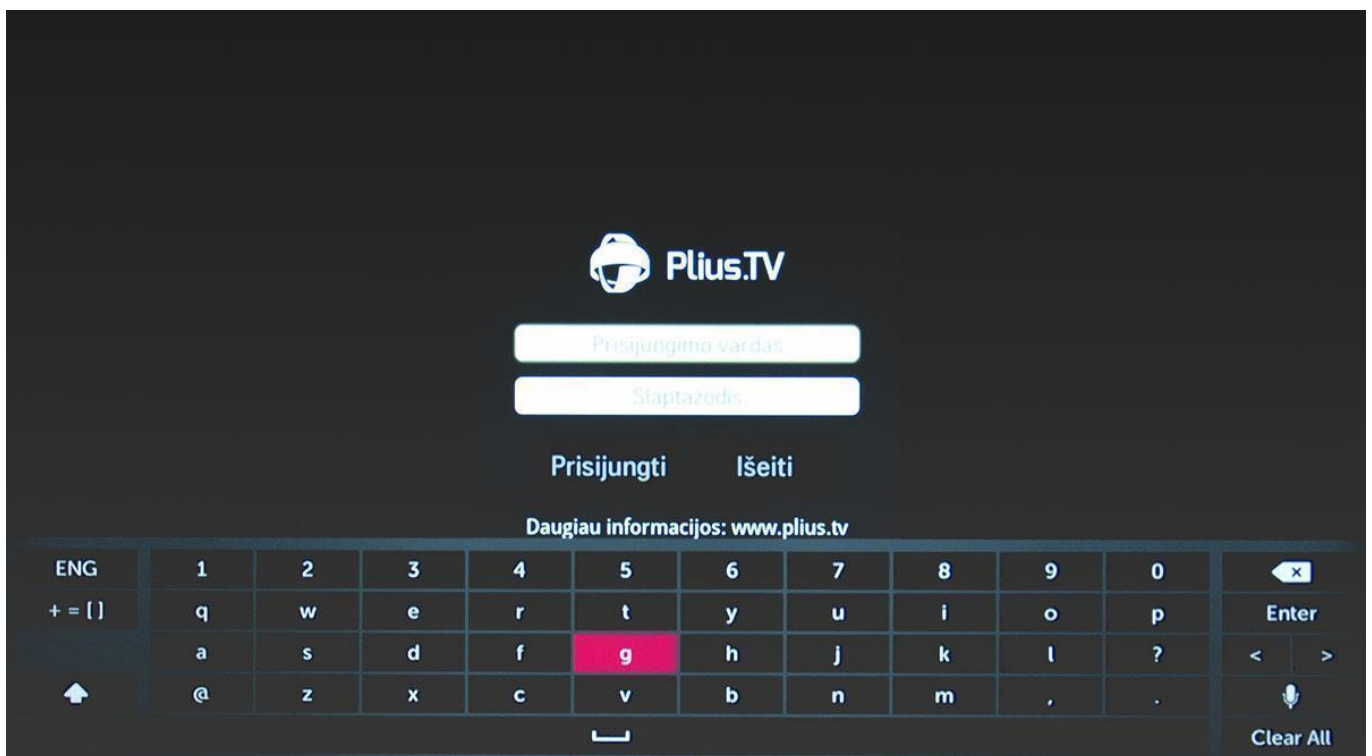

*Momentinės nuotraukos*

Thumbnail images showing the Plus.TV interface and content.

Plius.TV programėlę galite rasti programėlių sąrašė bei pakeisti jos poziciją.

Prisijunkite prie Plius.TV programėlės su Jūsų tiekėjo suteiktais prisijungimo duomenimis.