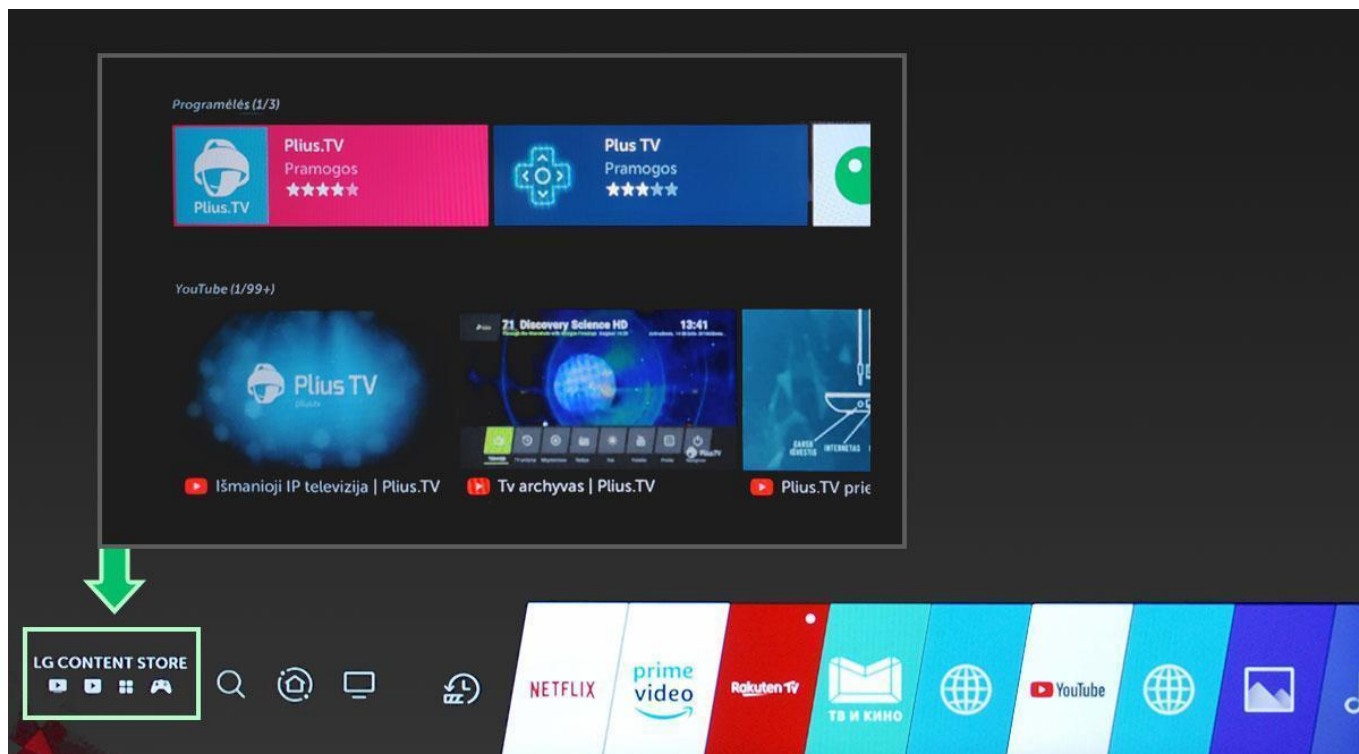

Eikite į programėlių parduotuvę (APPS).