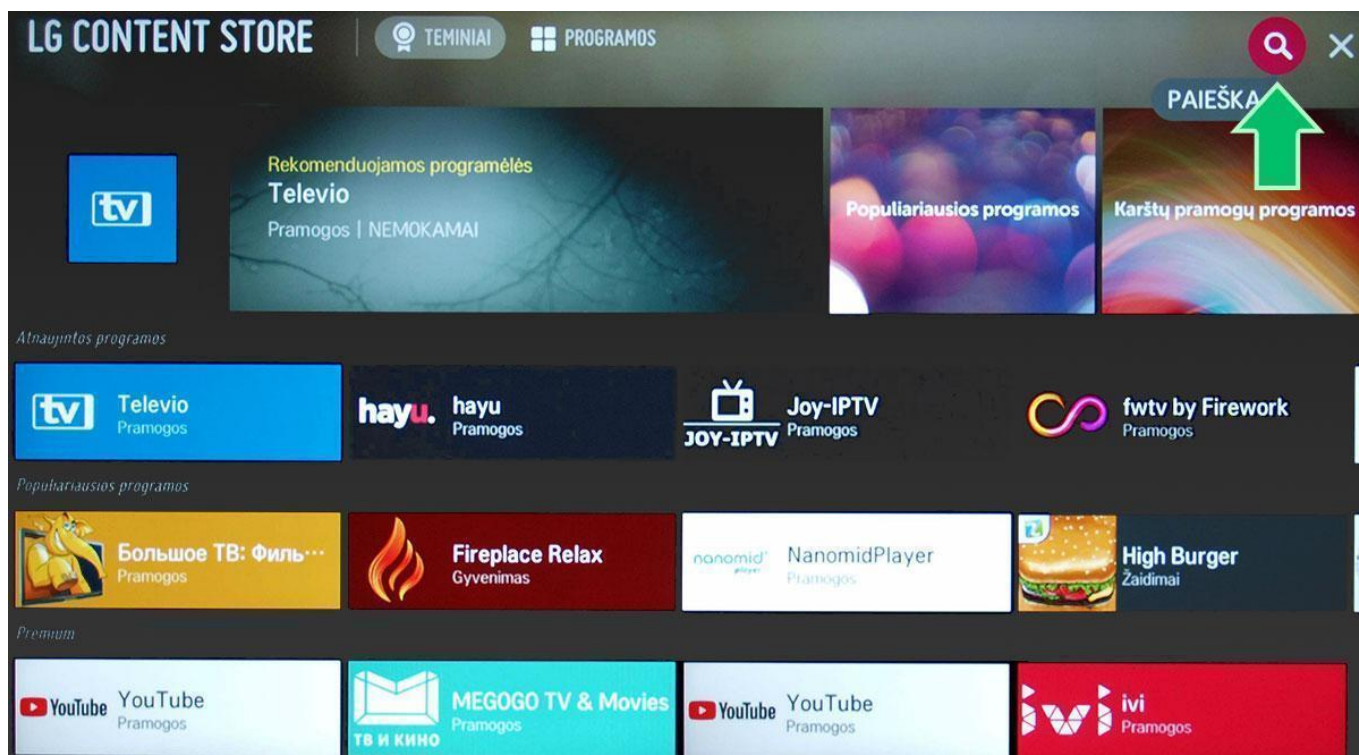

Eikite į programėlių parduotuvę (APPS).

Spauskite programėlių paiešką.

Ieškokite Plius.TV programėlės.

Spauskite surastą Plius.TV programėlę.

Įdiekite Plus.TV programėlę.

**LG CONTENT STORE** | TEMINIAI | PROGRAMOS