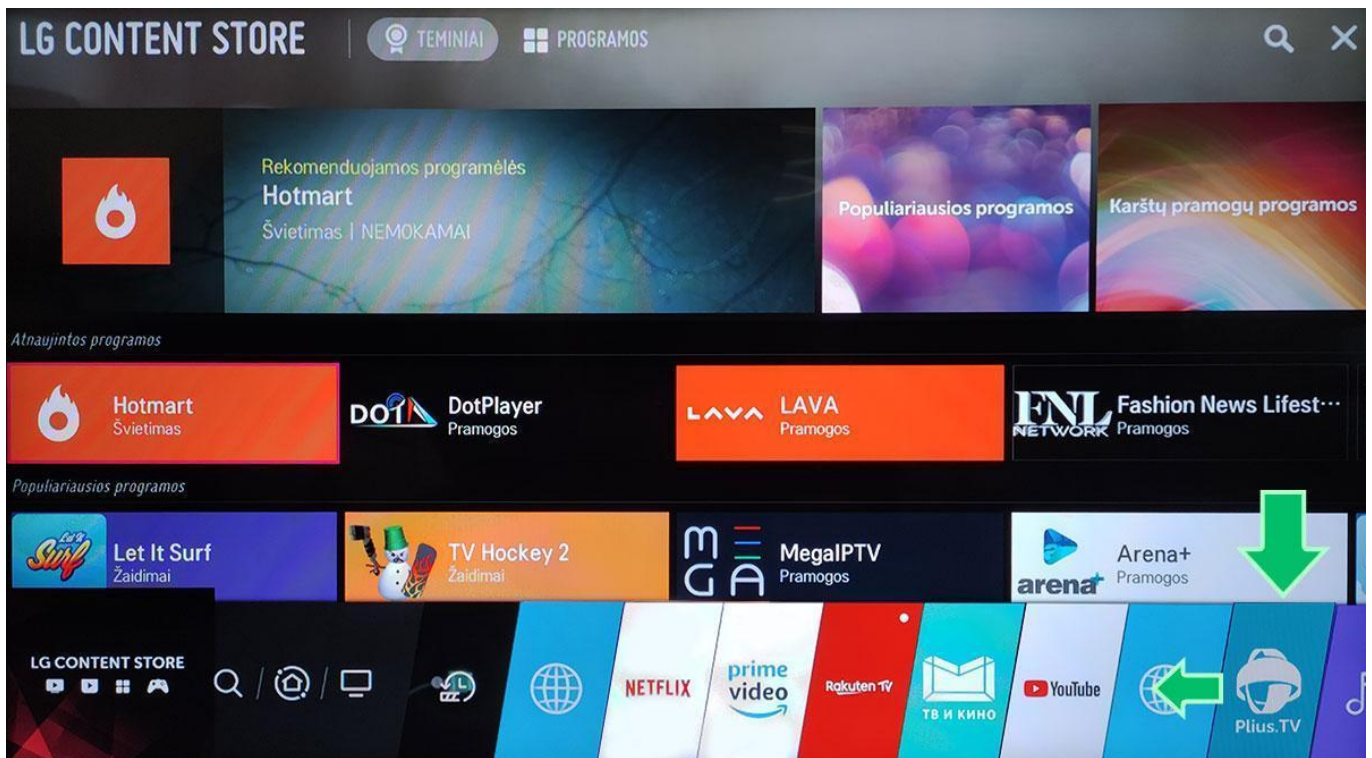

*Momentinės nuotraukos*

Thumbnail images showing the Plus.TV interface and content.

Plius.TV programėlę galite rasti programėlių sąrašė bei pakeisti jos poziciją.

Prisijunkite prie Plius.TV programėlės su Jūsų tiekėjo suteiktais prisijungimo duomenimis.