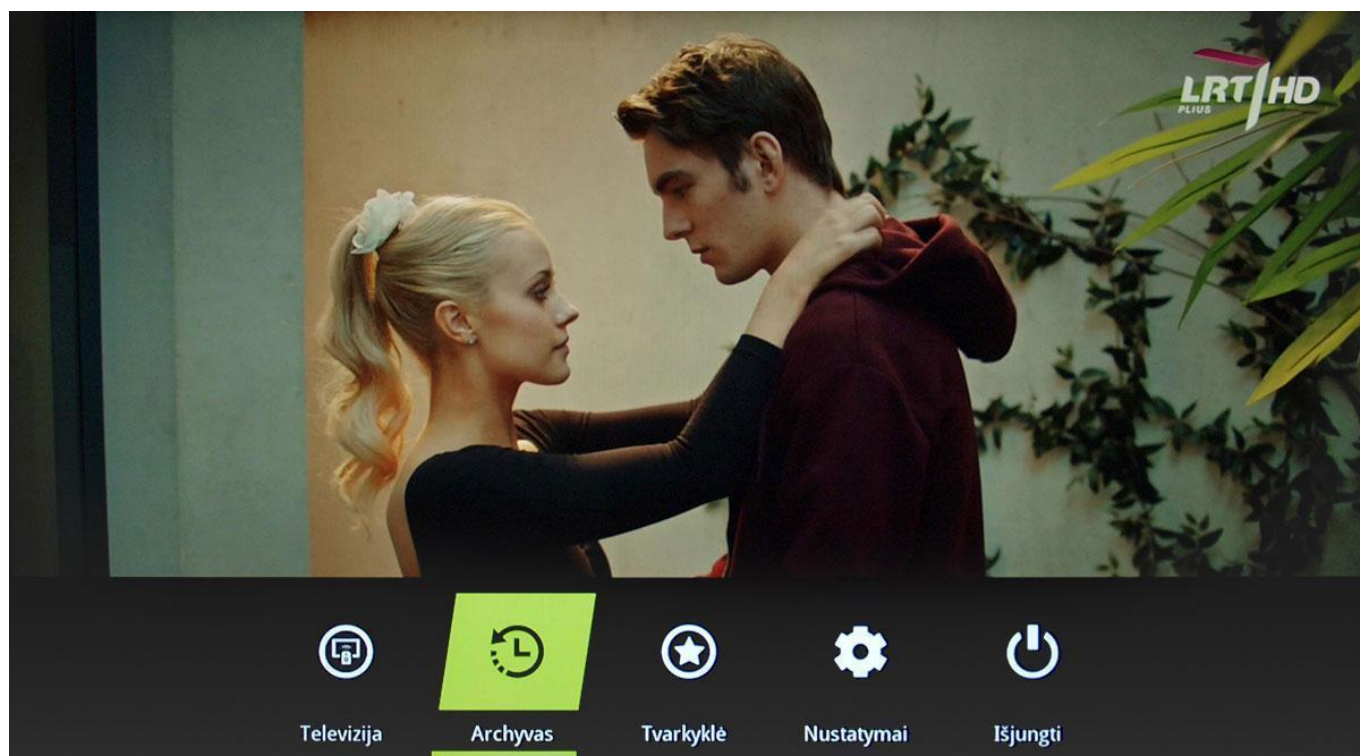

Leiskitės į nuotykius ir mėgaukitės Plius.TV!

© Plius.TV